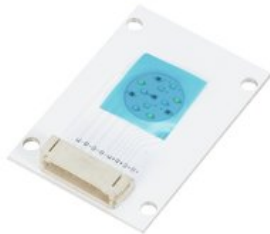

LED COB 30W RGBW LED PMB-8 COB QCL 30W ()

Art.-Nr.: E6519951

GTIN: 4026397709940

Listenpreis: 14.74 €

inkl. 19% MwSt.

Features:

Technische Daten:

| | |
|----------|------|
| Gewicht: | 10 g |
|----------|------|

Logistic

EAN / GTIN: 4026397709940

Gewicht: 0,01 kg

Länge: 0.05 m

Breite: 0.04 m

Höhe: 0.01 m