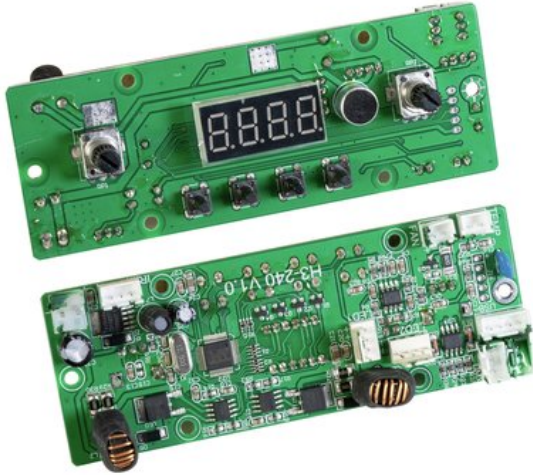

Platine (Display/Steuerung) LED CBB-2 WW/CW (H3-240 V1.0)

Art.-Nr.: E6519960

GTIN: 4026397710762

Listenpreis: 56.55 €

inkl. 19% MwSt.

Features:

Technische Daten:

Gewicht: 50 g

Logistic

EAN / GTIN: 4026397710762

Gewicht: 0,05 kg

Länge: 0.12 m

Breite: 0.04 m

Höhe: 0.04 m