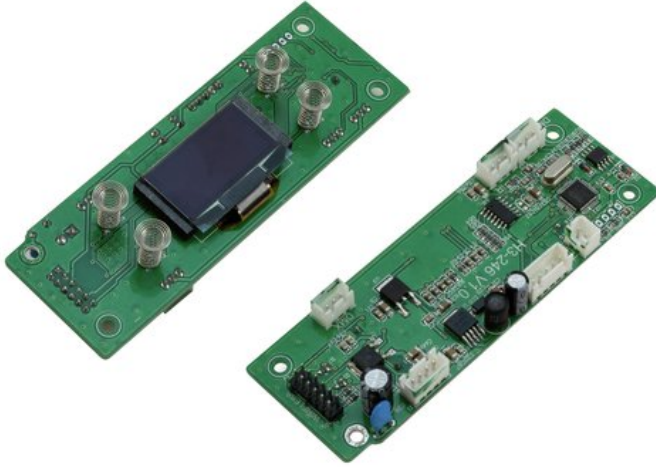

Platine (Display) Multiflood Pro IP RGBW Wash MK2 (H3-246 V1.0)

Art.-Nr.: E6520005

GTIN: 4026397712773

Listenpreis: 54.98 €

inkl. 19% MwSt.

Features:

Technische Daten:

Gewicht: 30 g

Logistic

EAN / GTIN: 4026397712773

Gewicht: 0,03 kg

Länge: 0.12 m

Breite: 0.04 m

Höhe: 0.03 m