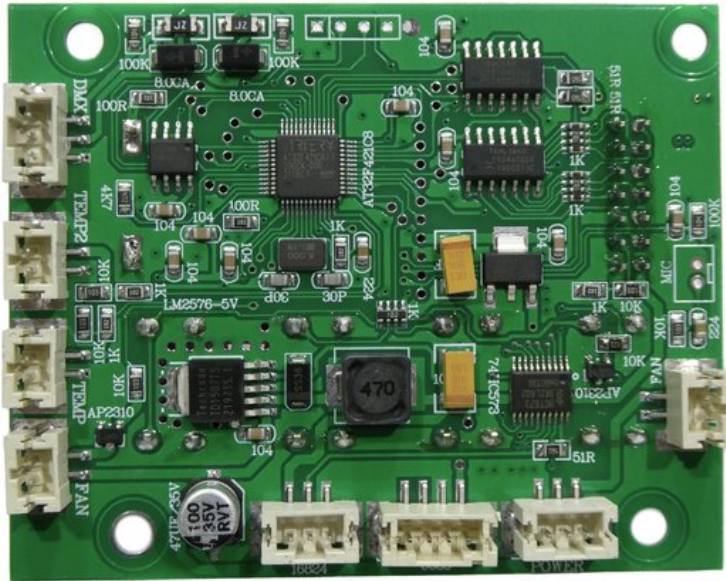

Platine (Display) LED Mega Strobe 768 Bar (AT-480W-V11.PCB)

Art.-Nr.: E6520028

GTIN: 4026397717310

Listenpreis: 32.99 €

inkl. 19% MwSt.

Features:

Logistic

EAN / GTIN: 4026397717310

Technische Daten: