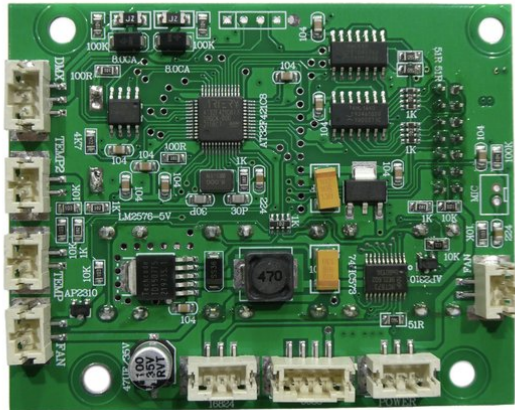

Platine (Display) LED Mega Strobe 768 Bar (AT-480W-V11.PCB)

Art.-Nr.: E6520028
GTIN: 4026397717310

Listenpreis: 32.99 €
inkl. 19% Mwst.

Platine (Display) LED Mega Strobe 768 Bar (AT-480W-V11.PCB)

Art.-Nr.: E6520028
GTIN: 4026397717310