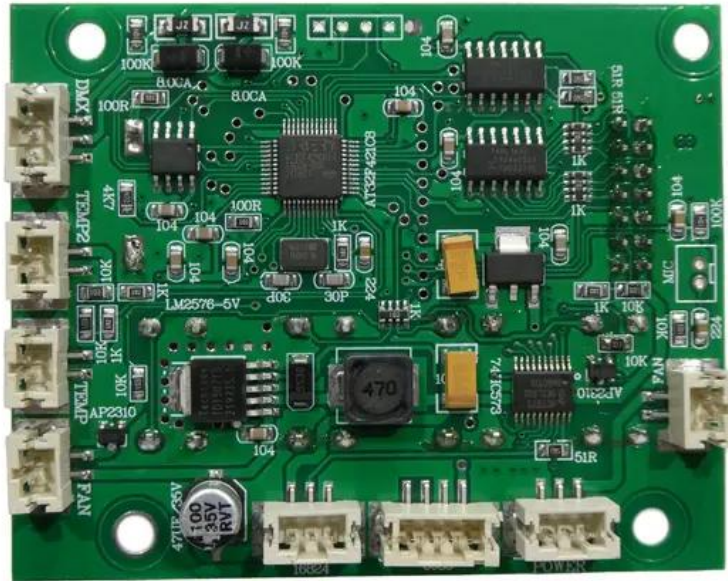

Platine (Display) LED Mega Strobe 768 Bar (AT-480W-V11.PCB)

Art.-Nr.: E6520028

GTIN: 4026397717310

Features:

Logistic

EAN / GTIN: 4026397717310

Technische Daten:

Lieferumfang: