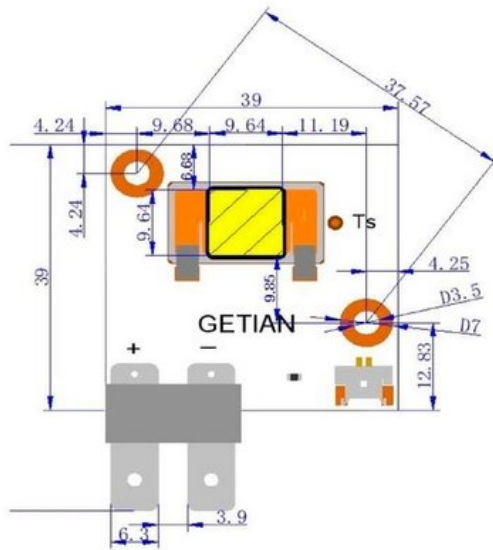

# LED COB 150W 8000K LED SL-160 Search Light (GT-FC150X3-1.1)

Art.-Nr.: E6520041

GTIN: 4026397715132

---

**Listenpreis: 160.22 €**

inkl. 19% Mwst.

---

## Technische Daten:

Gewicht: 40 g

---

---

## Logistic

EAN / GTIN: 4026397715132

Gewicht: 0,04 kg

Länge: 0.06 m

Breite: 0.04 m

Höhe: 0.01 m