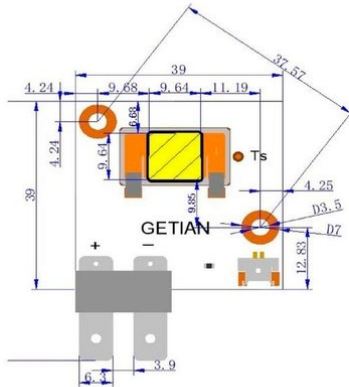

## LED COB 150W 8000K LED SL-160 Search Light (GT-FC150X3-1.1)

Art.-Nr.: E6520041  
GTIN: 4026397715132

**Listenpreis: 160.22 €**  
inkl. 19% Mwst.

---