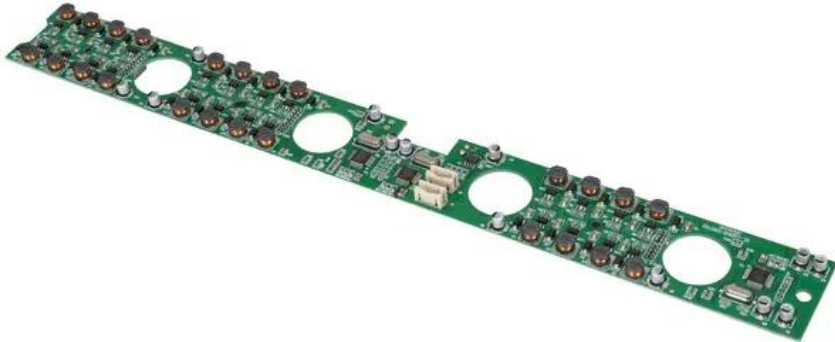

Platine (LED treiber) AKKU Bar-6 QCL (SL-LQ806-DRIVE1)

Art.-Nr.: E6520058

GTIN: 4026397716856

Listenpreis: 56.55 €

inkl. 19% MwSt.

Features:

Technische Daten:

Gewicht: 0,08 kg

Lieferumfang:

Logistic

EAN / GTIN: 4026397716856

Gewicht: 0,10 kg

Länge: 0.40 m

Breite: 0.09 m

Höhe: 0.07 m