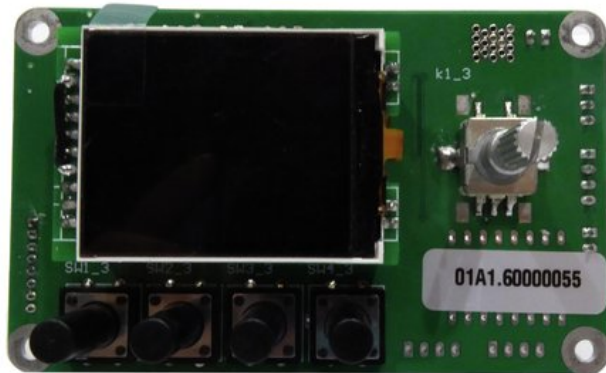

Platine (Display) LED PLL-2000 HCL Panel (Bezeichnung)

Art.-Nr.: E6520079

GTIN: 4026397717105

Listenpreis: 113.1 €

inkl. 19% MwSt.

Features:

Technische Daten:

Gewicht: 50 g

Logistic

EAN / GTIN: 4026397717105

Gewicht: 0,05 kg

Länge: 0.10 m

Breite: 0.06 m

Höhe: 0.04 m