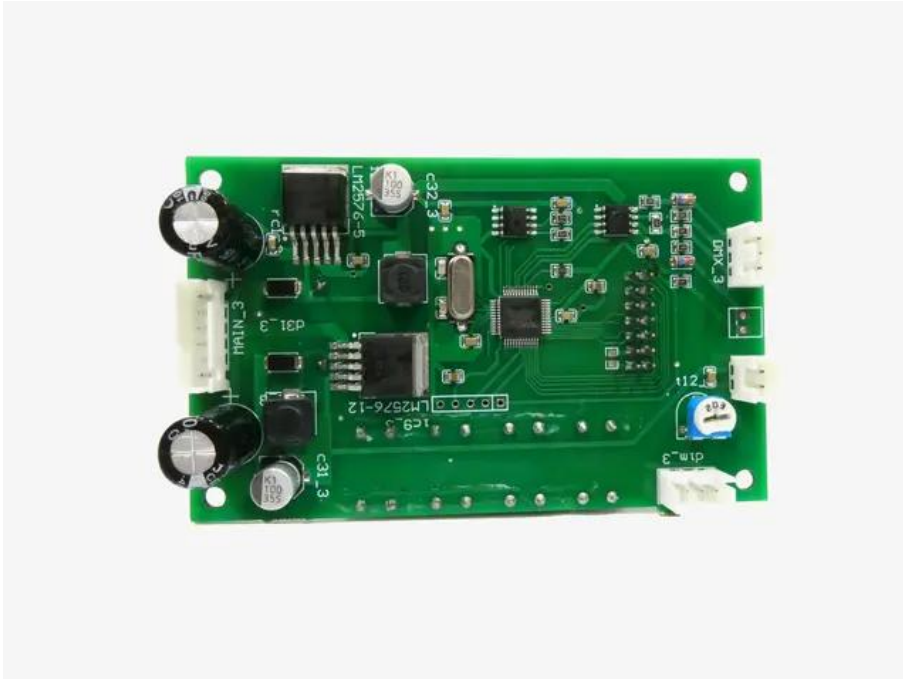

Platine (Display) PFE-120 3000K (PAR64-LED-MAIN V3.0) MAIN 6 pol

Art.-Nr.: E6520093
GTIN: 4026397717488

Features:

Logistic

EAN / GTIN: 4026397717488

Technische Daten:

Gewicht: 0,07 kg

Lieferumfang:
