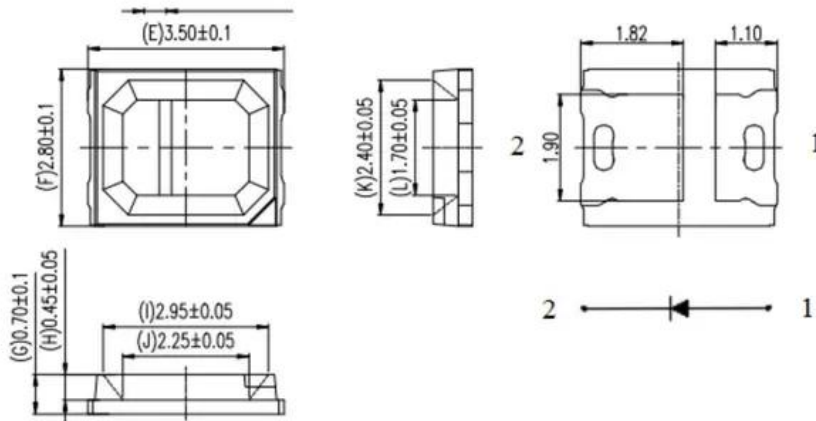

LED HCL 0,2W RGBALC LED PLL-2000 HCL Panel (2835RGBALC)

Art.-Nr.: E6520105

GTIN: 4026397718270

Listenpreis: 2.36 €

inkl. 19% Mwst.

Features:

Logistic

EAN / GTIN: 4026397718270

Technische Daten:

Lieferumfang:
