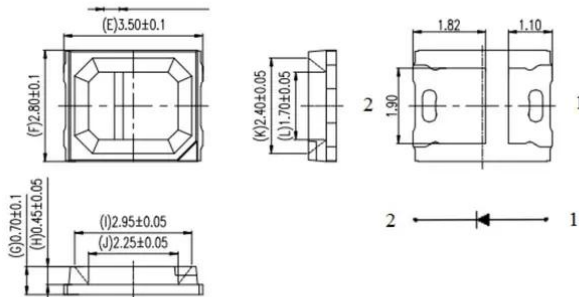

LED HCL 0,2W RGBALC LED PLL-2000 HCL Panel (2835RGBALC)

Art.-Nr.: E6520105
GTIN: 4026397718270

LED HCL 0,2W RGBALC LED PLL-2000 HCL Panel (2835RGBALC)

Art.-Nr.: E6520105
GTIN: 4026397718270

Features:

Listenpreis: 2.36 €
inkl. 19% Mwst.