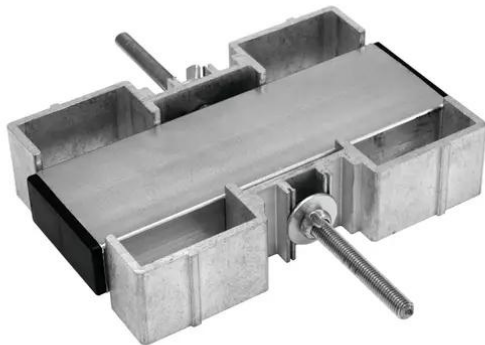

## BE-1F4 Leg Clamp (4 legs)

**Art. No.:** 80702776  
**GTIN:** 4026397629170