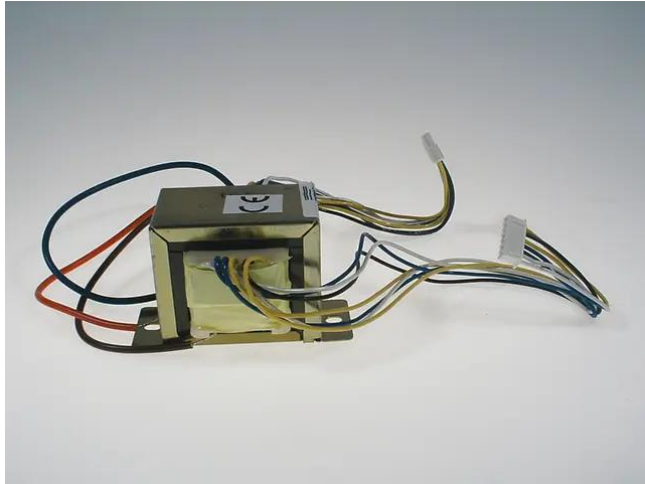

Transformer Sec.:
4x5V/2x10V-0-10V Pri.:0-115V-230V
(048-20680-B02) CDP-360

Art. No.: E0190559
GTIN: 4026397180237

Transformer Sec.:
4x5V/2x10V-0-10V Pri.:0-115V-230V
(048-20680-B02) CDP-360

Art. No.: E0190559
GTIN: 4026397180237