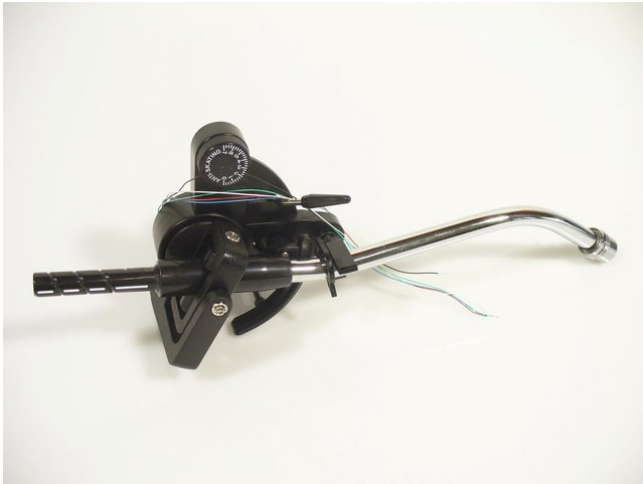

## Tone arm for DD-2520 black

**Art. No.: E0196023**  
GTIN: 4026397364750

**List price: 71.77 €**  
incl. 19% VAT.

---

## Tone arm for DD-2520 black

**Art. No.: E0196023**  
GTIN: 4026397364750