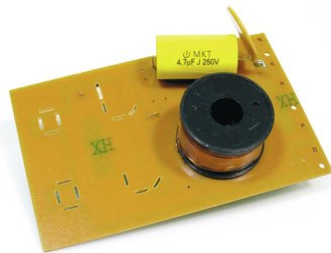

Crossover TX-1520/1220/2520 TMX

Art. No.: E0197614
GTIN: 4026397197693

List price: 8.71 €
incl. 19% VAT.

Crossover TX-1520/1220/2520 TMX

Art. No.: E0197614
GTIN: 4026397197693

Features:
