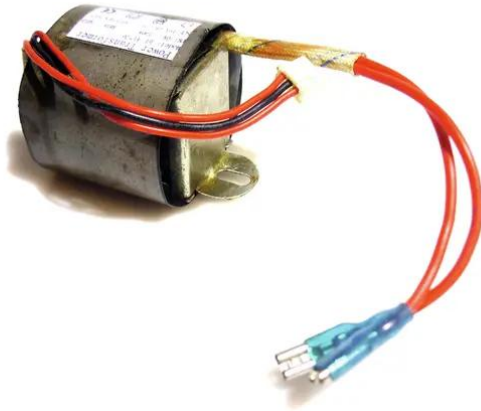

---

**Transformer Sec.: 19-0-19V Pri.:  
230V (EI-41\*26) GEQ-215**

**Art. No.: E0200846**  
GTIN: 4026397483789

---

**Transformer Sec.: 19-0-19V Pri.:  
230V (EI-41\*26) GEQ-215**

**Art. No.: E0200846**  
GTIN: 4026397483789