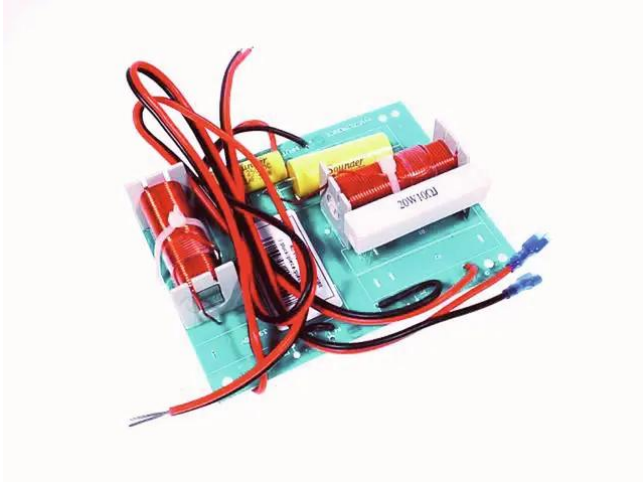

Crossover PAS-208 (II)

Art. No.: E1000130
GTIN: 4026397203547

Crossover PAS-208 (II)

Art. No.: E1000130
GTIN: 4026397203547

Features:
