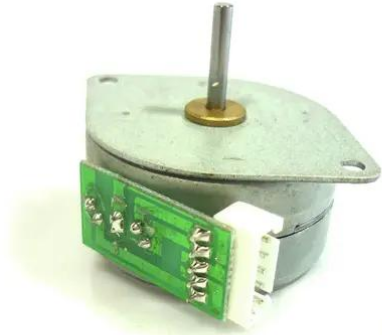

Stepping-motor TSL-100 (Gobowheel)

Art. No.: E1130407
GTIN: 4026397403329

Stepping-motor TSL-100 (Gobowheel)

Art. No.: E1130407
GTIN: 4026397403329

Features:
