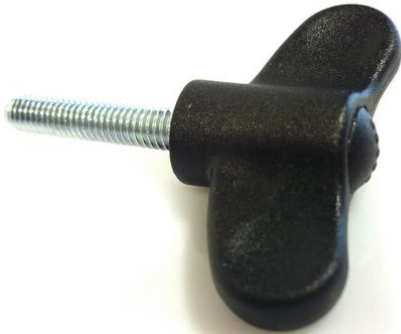

Fixation screw M6x30 wing black

Art. No.: E3036997
GTIN: 4026397401837

List price: 3.58 €
incl. 19% VAT.

Fixation screw M6x30 wing black

Art. No.: E3036997
GTIN: 4026397401837

Features:
