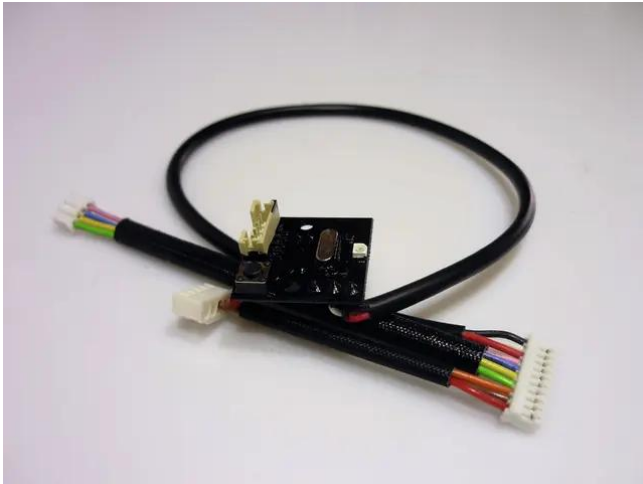

## Pcb (Liquid sensor) SW-250

**Art. No.: E6506853**  
GTIN: 4026397504675

---

## Pcb (Liquid sensor) SW-250

**Art. No.: E6506853**  
GTIN: 4026397504675