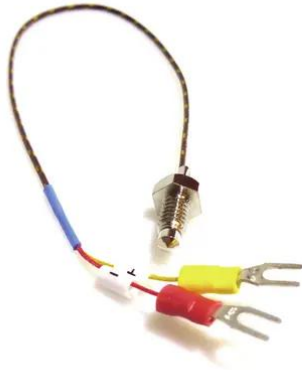

## Thermo sensor FOG-1500

**Art. No.: E6507132**  
GTIN: 4026397511222

---

## Thermo sensor FOG-1500

**Art. No.: E6507132**  
GTIN: 4026397511222