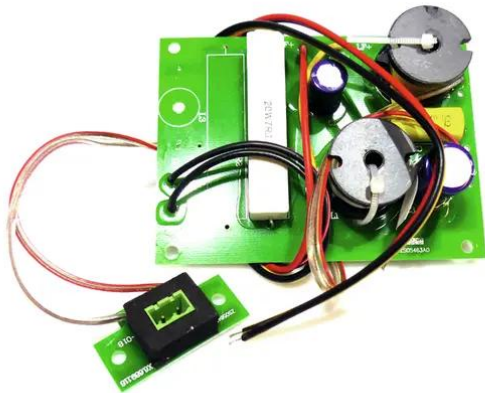

## Crossover LI-206B/W MKII

Art. No.: E6507166  
GTIN: 4026397519884

---

## Crossover LI-206B/W MKII

Art. No.: E6507166  
GTIN: 4026397519884