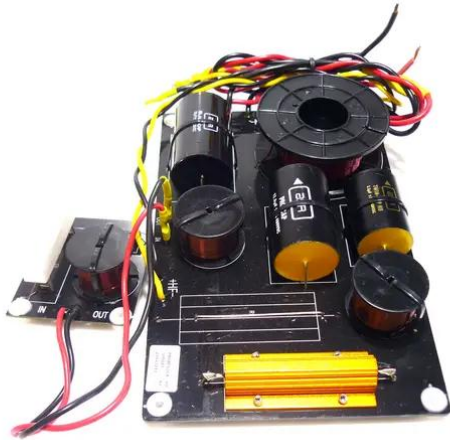

Crossover PRIME-12CX

Art. No.: E6507230
GTIN: 4026397545029

Crossover PRIME-12CX

Art. No.: E6507230
GTIN: 4026397545029

Features:
