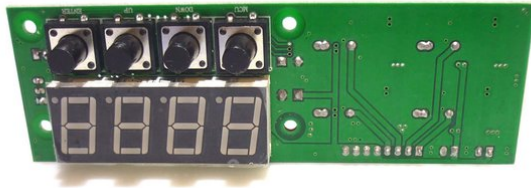

Pcb (Control) COB PRO 8x20W (251BS86B)

Art. No.: E6508636
GTIN: 4026397573084

List price: 80.72 €
incl. 19% VAT.

Pcb (Control) COB PRO 8x20W (251BS86B)

Art. No.: E6508636
GTIN: 4026397573084

Features:
