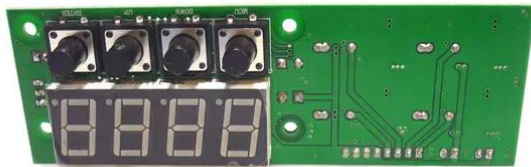

Pcb (Control) COB PRO 8x20W (251BS86B)

Art. No.: E6508636
GTIN: 4026397573084

List price: 80.72 €
incl. 19% VAT.

Pcb (Control) COB PRO 8x20W (251BS86B)

Art. No.: E6508636
GTIN: 4026397573084

Features:
