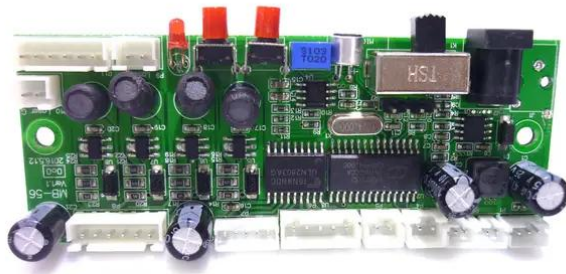

## Pcb (Control) Mini FE-4

**Art. No.: E6509028**  
GTIN: 4026397600292

---

## Pcb (Control) Mini FE-4

**Art. No.: E6509028**  
GTIN: 4026397600292