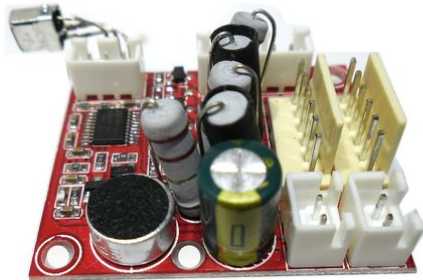

Pcb (Control) AKKU BEL-15 Beam (KH12169)

Art. No.: E6509707

GTIN: 4026397632873

List price: 22.91 €
incl. 19% VAT.

Pcb (Control) AKKU BEL-15 Beam (KH12169)

Art. No.: E6509707

GTIN: 4026397632873

Features:
