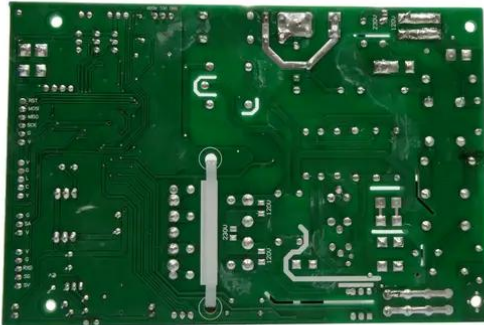

## Platine (Control) Dynamic Fog 2000

**Art. No.:** E6510532  
**GTIN:** 4026397661873

---

## Platine (Control) Dynamic Fog 2000

**Art. No.:** E6510532  
**GTIN:** 4026397661873