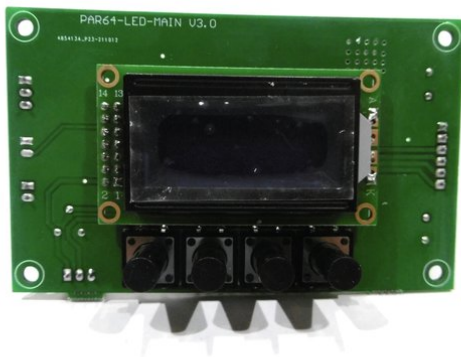

Pcb0 (Display) PFE-100 RGBW (PAR64-LED-MAIN V3.0) MAIN 6 pol

Art. No.: E6510972
GTIN: 4026397705775

List price: 61.26 €
incl. 19% VAT.

Pcb0 (Display) PFE-100 RGBW (PAR64-LED-MAIN V3.0) MAIN 6 pol

Art. No.: E6510972
GTIN: 4026397705775