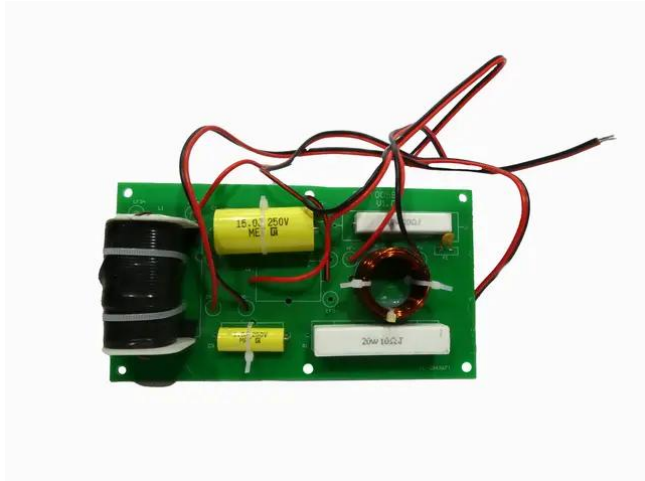

Crossover ODC-224T

Art. No.: E6511244
GTIN: 4026397723632

Crossover ODC-224T

Art. No.: E6511244
GTIN: 4026397723632

Features:
