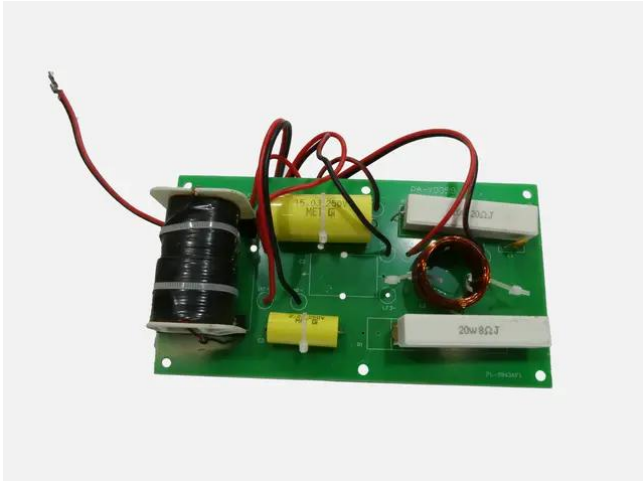

Crossover ODC-244T

Art. No.: E6511245
GTIN: 4026397723656

Crossover ODC-244T

Art. No.: E6511245
GTIN: 4026397723656

Features:
