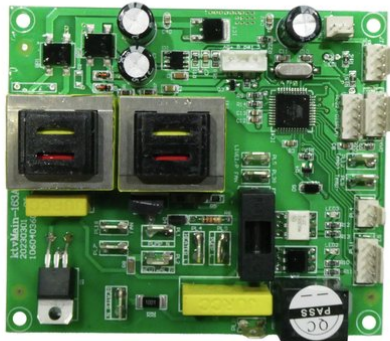

Pcb (Control) NH-20 (ktvMAIN-163)

Art. No.: E6511389
GTIN: 4026397724806

List price: 152.11 €
incl. 19% VAT.

Pcb (Control) NH-20 (ktvMAIN-163)

Art. No.: E6511389
GTIN: 4026397724806

Features:
