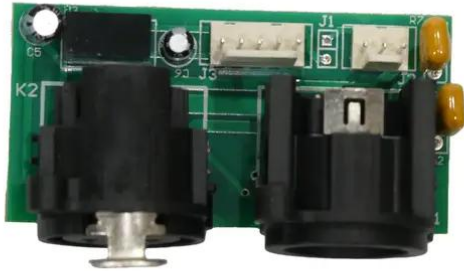

Pcb (DMX) AF-180

Art. No.: E6511425
GTIN: 4026397724868

Pcb (DMX) AF-180

Art. No.: E6511425
GTIN: 4026397724868

Features:
