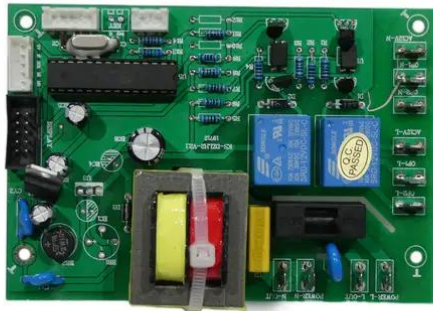

Pcb (Control) Confetti Double Shot DMX (KS-DZLH2-V2.1)

Art. No.: E6512411
GTIN: 4026397757835

Pcb (Control) Confetti Double Shot DMX (KS-DZLH2-V2.1)

Art. No.: E6512411
GTIN: 4026397757835

Features:
