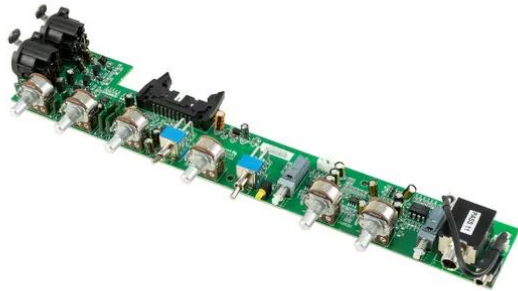

## **Pcb (Mic) TRM-422 (9E16-3602-6401-00 REV.D)**

**Art. No.: E6519773**  
GTIN: 4026397700008

---

## **Pcb (Mic) TRM-422 (9E16-3602-6401-00 REV.D)**

**Art. No.: E6519773**  
GTIN: 4026397700008

**Features:**

---