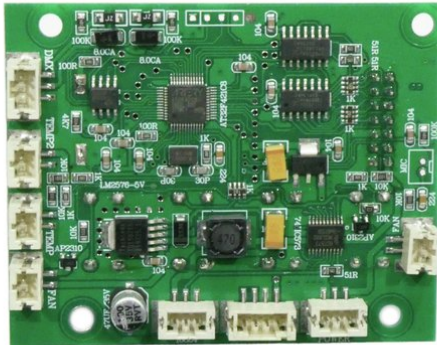

Pcb (Control) LED Mega Strobe 768 Bar (AT-480W-V11.PCB)

Art. No.: E6520025

GTIN: 4026397714050

List price: 44.77 €
incl. 19% VAT.

Pcb (Control) LED Mega Strobe 768 Bar (AT-480W-V11.PCB)

Art. No.: E6520025

GTIN: 4026397714050