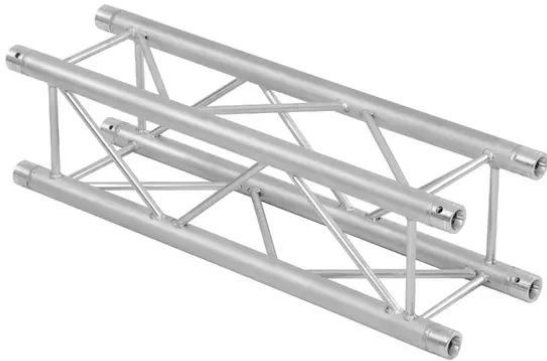

Set QUADLOCK 6082-2000 + Trusswagen Kombi

Réf. : 09000050
GTIN:

Set QUADLOCK 6082-2000 + Trusswagen Kombi

Réf. : 09000050
GTIN:

Caractéristiques:

ALUTRUSS Traverse 4 voies 6082-2000 QUADLOCK

Système de traverses 4 points

- Alliage solide EN-AW 6082 pour une grande capacité de charge
- Tubes en aluminium de haute qualité de 50 mm de diamètre
- Poids réduit
- Distance entre les centres de trou : 240 mm
- Montage facile
- Tube porteur: 50 mm
- Certifié TÜV Süd
- Pour des domaines d'application tels que: Théâtre; Agencement de salons et magasin; clubs/écoles de danse
- Vous trouverez de plus amples informations sur ce produit dans la rubrique « Téléchargements » de la fiche technique

ALUTRUSS Chariot à traverses combiné, inclut 3 roulettes

~~Chariot de transport à roulettes pour traverses QUADLOCK et TRILOCK~~
Tous droits réservés. Sous réserve de modifications techniques et d'erreurs.
Toutes les photos sont similaires, les illustrations le sont en partie.