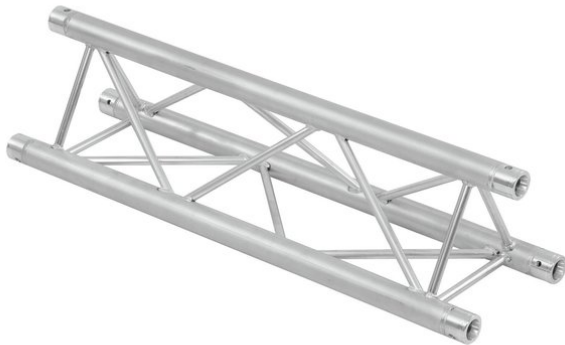

# alutruss

---

## Set TRILOCK 6082-2000 + Trusswagen Kombi

Réf. : 09000052  
GTIN:

**L'article n'est plus disponible.**

#### ALUTRUSS Traverse 3 voies 6082-2000 TRILOCK

Système de traverses 3 points

- Poids réduit
  - Montage facile
  - Tube porteur: 50 mm
  - Certifié TÜV Süd
  - Pour des domaines d'application tels que: Théâtre; Agencement de salons et magasin; Clubs/Écoles de danse
  - Vous trouverez de plus amples informations sur ce produit dans la rubrique « Téléchargements » de la fiche technique
- L'étendue des fournitures
- 1 x set de connecteurs

#### ALUTRUSS Chariot à traverses combiné, inclut 3 roulettes

Chariot de transport à roulettes pour traverses QUADLOCK et TRILOCK