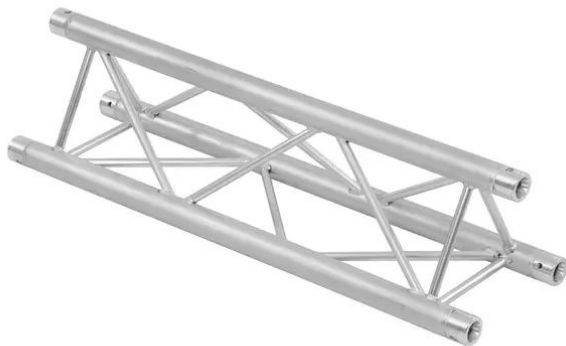

Set TRILOCK 6082-2000 + Trusswagen Kombi

Réf. : 09000052
GTIN:

Set TRILOCK 6082-2000 + Trusswagen Kombi

Réf. : 09000052
GTIN:

Caractéristiques:

ALUTRUSS Traverse 3 voies 6082-2000 TRILOCK

Système de traverses 3 points

- Poids réduit
- Montage facile
- Tube porteur: 50 mm
- Certifié TÜV Süd
- Pour des domaines d'application tels que: Théâtre; Agencement de salons et magasin; clubs/écoles de danse
- Vous trouverez de plus amples informations sur ce produit dans la rubrique « Téléchargements » de la fiche technique

ALUTRUSS Chariot à traverses combiné, inclut 3 roulettes

Chariot de transport à roulettes pour traverses QUADLOCK et TRILOCK