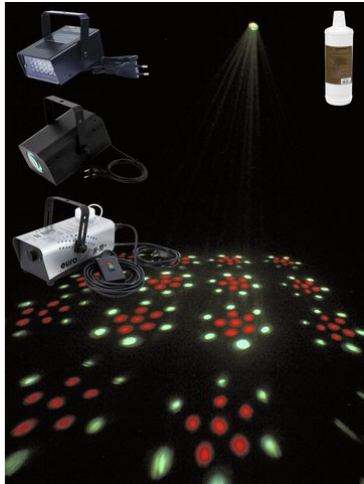

eurolite®

Set EUROLITE LED Party small

Réf.: 09000224

GTIN:

L'article n'est plus disponible.

eurolite®

Set EUROLITE LED Party small

Réf. : 09000224

GTIN:

Caractéristiques:

EUROLITE LED FE-19, effet Flower

Effet Flower simple et projections matricielles

1. Conception compacte
   - 18 LED puissantes 5 mm R/G/B
   - Effet Flower; Effet rayons
   - L'appareil est refroidi par refroidissement par convection passive
   - Commandé via stand-alone; Commande de la musique via Microphone
   - Avec un Angle de départ de 42°
   - Pour des domaines d'application tels que: Cave aménagée pour les fêtes; Location simple
   - Macros couleurs changement
   - Possibilité d'utilisation: Volant; sur trépied
2. L'étendue des fournitures
3. 1 x effet lumineux, 1 x mode d'emploi

EUROLITE LED Disco Strobe blanc, son

Stroboscope compact à 24 LED contrôle du son

Tous droits réservés. Sous réserve de modifications techniques et d'erreurs.
Toutes les photos sont similaires, les illustrations le sont en partie.