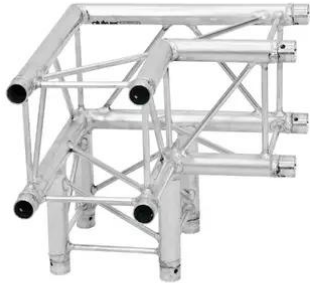

Basic-Set DECOLOCK DQ4 rectangle

Réf.;f. : 09003350

GTIN:

L'article n'est plus disponible.

Basic-Set DECOLOCK DQ4 rectangle

Réf. : 09003350

GTIN:

Caractéristiques:

ALUTRUSS Coin 3 voies 90° DQ4-PAL30 DECOLOCK

Système de traverse 4 points universel de conception légère

- Alliage d'aluminium pour un look classique et high-tech
 - Montage rapide, efficace et fiable grâce aux connecteurs coniques QUICK-LOCK
 - Un vaste choix de longueurs, d'éléments circulaires et d'angles offre un maximum de flexibilité
 - Constructions spéciales selon les spécifications du client sur demande
 - Tube porteur: 35 mm
 - Chaque couleur RAL disponible sur demande
 - Modèles à disponibles
 - Made in Europe
 - Pour des domaines d'application tels que: Théâtre; Agencement de salons et magasin; installation; scène
- L'étendue des fournitures