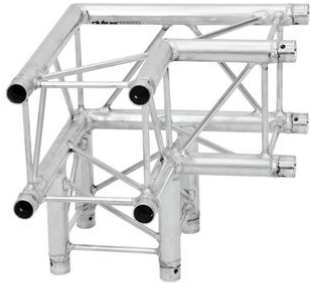

## Basic-Set DECOLOCK DQ4 rectangle

Réf. : 09003350

GTIN:

**L'article n'est plus disponible.**

## Basic-Set DECOLOCK DQ4 rectangle

Réf. : 09003350

GTIN:

#### ALUTRUSS Coin 3 voies 90° DQ4-PAL30 DECOLOCK

Système de traverse 4 points universel de conception légère

- Alliage d'aluminium pour un look classique et high-tech
  - Montage rapide, efficace et fiable grâce aux connecteurs coniques Quick-Lock
  - Un vaste choix de longueurs, d'éléments circulaires et d'angles offre un maximum de flexibilité
  - Constructions spéciales selon les spécifications du client sur demande
  - Tube porteur: 35 mm
  - Chaque couleur RAL disponible sur demande
  - Modèles à disponibles
  - Made in Europe
  - Pour des domaines d'application tels que: Théâtre; Agencement de salons et magasin; Installation; Scène
- L'étendue des fournitures