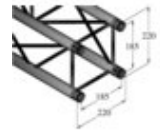

ALUTRUSS Completion-Set DECOLOCK DQ4 500mm

Système de traverse 4 points universel de conception légère

Réf. : 09003355

GTIN:

L'article n'est plus disponible.

Caractéristiques:

- Alliage d'aluminium pour un look classique et high-tech
- Montage rapide, efficace et fiable grâce aux connecteurs coniques Quick-Lock
- Un vaste choix de longueurs, d'éléments circulaires et d'angles offre un maximum de flexibilité
- Constructions spéciales selon les spécifications du client sur demande
- Tube porteur: 35 mm
- Chaque couleur RAL disponible sur demande
- Modèles à disponibles
- Certifié TÜV Süd
- Pour des domaines d'application tels que: Théâtre; Agencement de salons et magasin; Installation; Scène
- Vous trouverez de plus amples informations sur ce produit dans la rubrique « Téléchargements » de la fiche technique

L'étendue des fournitures

- 1 x set de connecteurs

Logistique

Données techniques:

Poids: 8,80 kg

ALUTRUSS Traverse 4 voies DQ4-500 DECOLOCK

Tube porteur:	35 mm x 2 mm
Procédé de soudure:	Impulsion WIG
Matière de soudure:	AlMg 5
Matériau du tube:	AlMgSi 0,5
Couleur:	Couleurs alu; chaque couleur RAL disponible sur demande
Entretoise diamètre x épaisseur:	10 x 2 mm
Dimension:	Longueur : 50 cm Largeur : 22 cm Hauteur : 22 cm
Poids:	2,20 kg