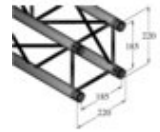

ALUTRUSS Completion-Set DECOLOCK DQ4 1000mm

Système de traverse 4 points universel de conception légère

Réf. : 09003356

GTIN:

L'article n'est plus disponible.

Caractéristiques:

- Alliage d'aluminium pour un look classique et high-tech
- Montage rapide, efficace et fiable grâce aux connecteurs coniques Quick-Lock
- Un vaste choix de longueurs, d'éléments circulaires et d'angles offre un maximum de flexibilité
- Constructions spéciales selon les spécifications du client sur demande
- Tube porteur: 35 mm
- Chaque couleur RAL disponible sur demande
- Modèles à disponibles
- Certifié TÜV Süd
- Pour des domaines d'application tels que: Théâtre; Agencement de salons et magasin; Installation; Scène
- Vous trouverez de plus amples informations sur ce produit dans la rubrique « Téléchargements » de la fiche technique

L'étendue des fournitures

- 1 x set de connecteurs

Logistique

Données techniques:

Poids: 14,80 kg

ALUTRUSS Traverse 4 voies DQ4-1000 DECOLOCK

Tube porteur:	35 mm x 2 mm
Procédé de soudure:	Impulsion WIG
Matière de soudure:	AlMg 5
Couleur:	Couleurs alu; chaque couleur RAL disponible sur demande
Entretoise diamètre x épaisseur:	10 x 2 mm
Dimension:	Longueur : 1 m Largeur : 22 cm Hauteur : 22 cm
Poids:	3,70 kg