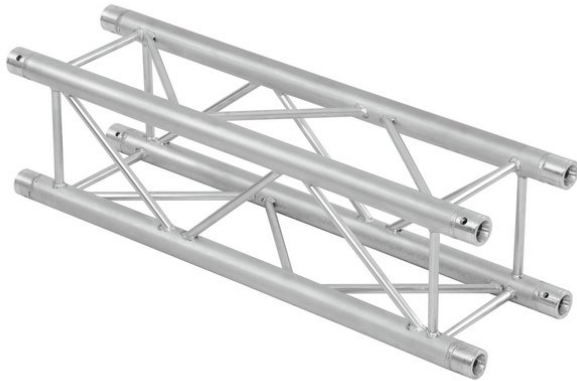

Completion set QUADLOCK 6082 2000mm

Système de traverses 4 points

Réf. : 09003508

GTIN:

L'article n'est plus disponible.

Completion set QUADLOCK 6082 2000mm

Système de traverses 4 points

Réf. : 09003508

GTIN:

Caractéristiques:

- Alliage solide EN-AW 6082 pour une grande capacité de charge
 - Tubes en aluminium de haute qualité de 50 mm de diamètre
 - Poids réduit
 - Distance entre les centres de trou : 240 mm
 - Montage facile
 - Tube porteur: 50 mm
 - Certifié TÜV Süd
 - Pour des domaines d'application tels que: Théâtre; Agencement de salons et magasin; Clubs/Écoles de danse
 - Vous trouverez de plus amples informations sur ce produit dans la rubrique « Téléchargements » de la fiche technique
- L'étendue des fournitures
- 1 x set de connecteurs