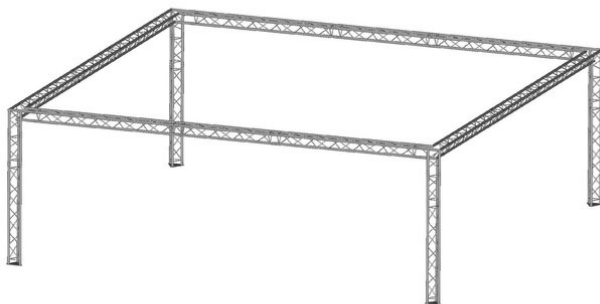

## Decolock DQ3 rectangle 3.3m

Réf. : 09009937

GTIN:

**L'article n'est plus disponible.**

## Decolock DQ3 rectangle 3.3m

Réf. : 09009937

GTIN:

#### ALUTRUSS Coin 3 voies 90° DECOLOCK DQ3-PAL33

Système de traverse 3 points universel de conception légère

- Alliage d'aluminium pour un look classique et high-tech
  - Montage rapide, efficace et fiable grâce aux connecteurs coniques Quick-Lock
  - Un vaste choix de longueurs, d'éléments circulaires et d'angles offre un maximum de flexibilité
  - Constructions spéciales selon les spécifications du client sur demande
  - Tube porteur: 35 mm
  - Chaque couleur RAL disponible sur demande
  - Modèles à disponibles
  - Made in Europe
  - Pour des domaines d'application tels que: Théâtre; Agencement de salons et magasin; Installation; Scène
- L'étendue des fournitures
- 2 x set de connecteurs

Système de traverse 3 points universel de conception légère

- Alliage d'aluminium pour un look classique et high-tech
  - Montage rapide, efficace et fiable grâce aux connecteurs coniques Quick-Lock
  - Un vaste choix de longueurs, d'éléments circulaires et d'angles offre un maximum de flexibilité
  - Constructions spéciales selon les spécifications du client sur demande
  - Tube porteur: 35 mm
  - Chaque couleur RAL disponible sur demande
  - Modèles à disponibles
  - Made in Europe
  - Pour des domaines d'application tels que: Théâtre; Agencement de salons et magasin; Installation; Scène
- L'étendue des fournitures
- 2 x set de connecteurs