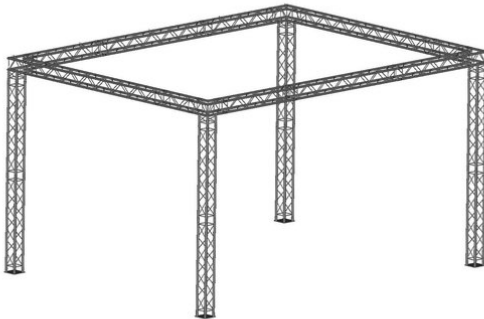

alutruss

Decolock DQ3 rectangle 3.8x3.8x3.4m

Réf. : 09009943
GTIN:

L'article n'est plus disponible.

alutruss

Decolock DQ3 rectangle 3.8x3.8x3.4m

Réf. : 09009943
GTIN:

Caractéristiques:

ALUTRUSS Coin 3 voies 90° DQ4-PAL30 DECOLOCK

Système de traverse 4 points universel de conception légère

- Alliage d'aluminium pour un look classique et high-tech
 - Montage rapide, efficace et fiable grâce aux connecteurs coniques Quick-Lock
 - Un vaste choix de longueurs, d'éléments circulaires et d'angles offre un maximum de flexibilité
 - Constructions spéciales selon les spécifications du client sur demande
 - Tube porteur: 35 mm
 - Chaque couleur RAL disponible sur demande
 - Modèles à disponibles
 - Made in Europe
 - Pour des domaines d'application tels que: Théâtre; Agencement de salons et magasin; Installation; Scène
- L'étendue des fournitures