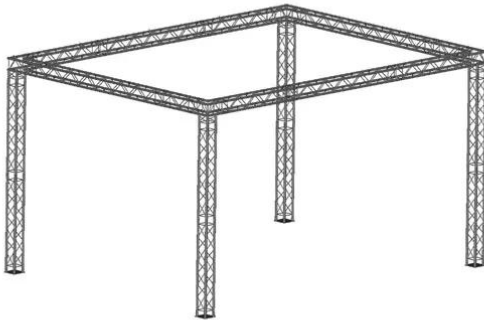

## Decolock DQ3 rectangle 3.8x3.8x3.4m

Réf.: 09009943  
GTIN:

#### ALUTRUSS Coin 3 voies 90° DQ4-PAL30 DECOLOCK

Système de traverse 4 points universel de conception légère

- Alliage d'aluminium pour un look classique et high-tech
- Montage rapide, efficace et fiable grâce aux connecteurs coniques QUICK-LOCK
- Un vaste choix de longueurs, d'éléments circulaires et d'angles offre un maximum de flexibilité
- Constructions spéciales selon les spécifications du client sur demande
- Tube porteur: 35 mm
- Chaque couleur RAL disponible sur demande
- Modèles à disponibles
- Made in Europe
- Pour des domaines d'application tels que: Théâtre; Agencement de salons et magasin; installation; scène