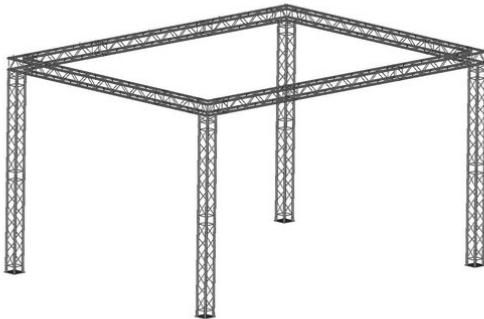

alutruss

QUADLOCK 6082 Karree 3,5x3,5x3m

Réf. : 09009944
GTIN:

L'article n'est plus disponible.

alutruss

QUADLOCK 6082 Karree 3,5x3,5x3m

Réf. : 09009944
GTIN:

Caractéristiques:

ALUTRUSS Coin 3 voies 90° 6082L-30 QUADLOCK

Système de traverses 4 points

- Alliage solide EN-AW 6082 pour une grande capacité de charge
 - Tubes en aluminium de haute qualité de 50 mm de diamètre
 - Poids réduit
 - Distance entre les centres de trou : 240 mm
 - Montage facile
 - Tube porteur: 50 mm
 - Made in Europe
 - Pour des domaines d'application tels que: Théâtre; Agencement de salons et magasin; Clubs/Écoles de danse
- L'étendue des fournitures
- 2 x set de connecteurs

ALUTRUSS Plaque d'extrémité QQG Cône mâle QUADLOCK