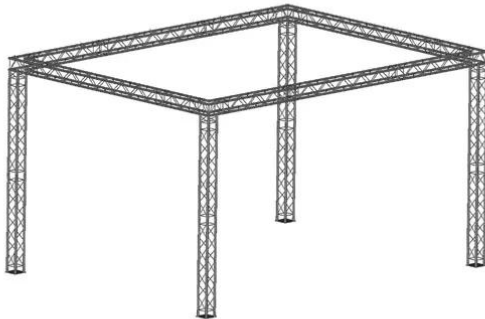

## QUADLOCK 6082 Karree 3,5x3,5x3m

Réf. : 09009944  
GTIN:

#### ALUTRUSS Coin 3 voies 90° 6082L-30 QUADLOCK

Système de traverses 4 points

- Alliage solide EN-AW 6082 pour une grande capacité de charge
- Tubes en aluminium de haute qualité de 50 mm de diamètre
- Poids réduit
- Distance entre les centres de trou : 240 mm
- Montage facile
- Tube porteur: 50 mm
- Made in Europe
- Pour des domaines d'application tels que: Théâtre; Agencement de salons et magasin; clubs/écoles de danse